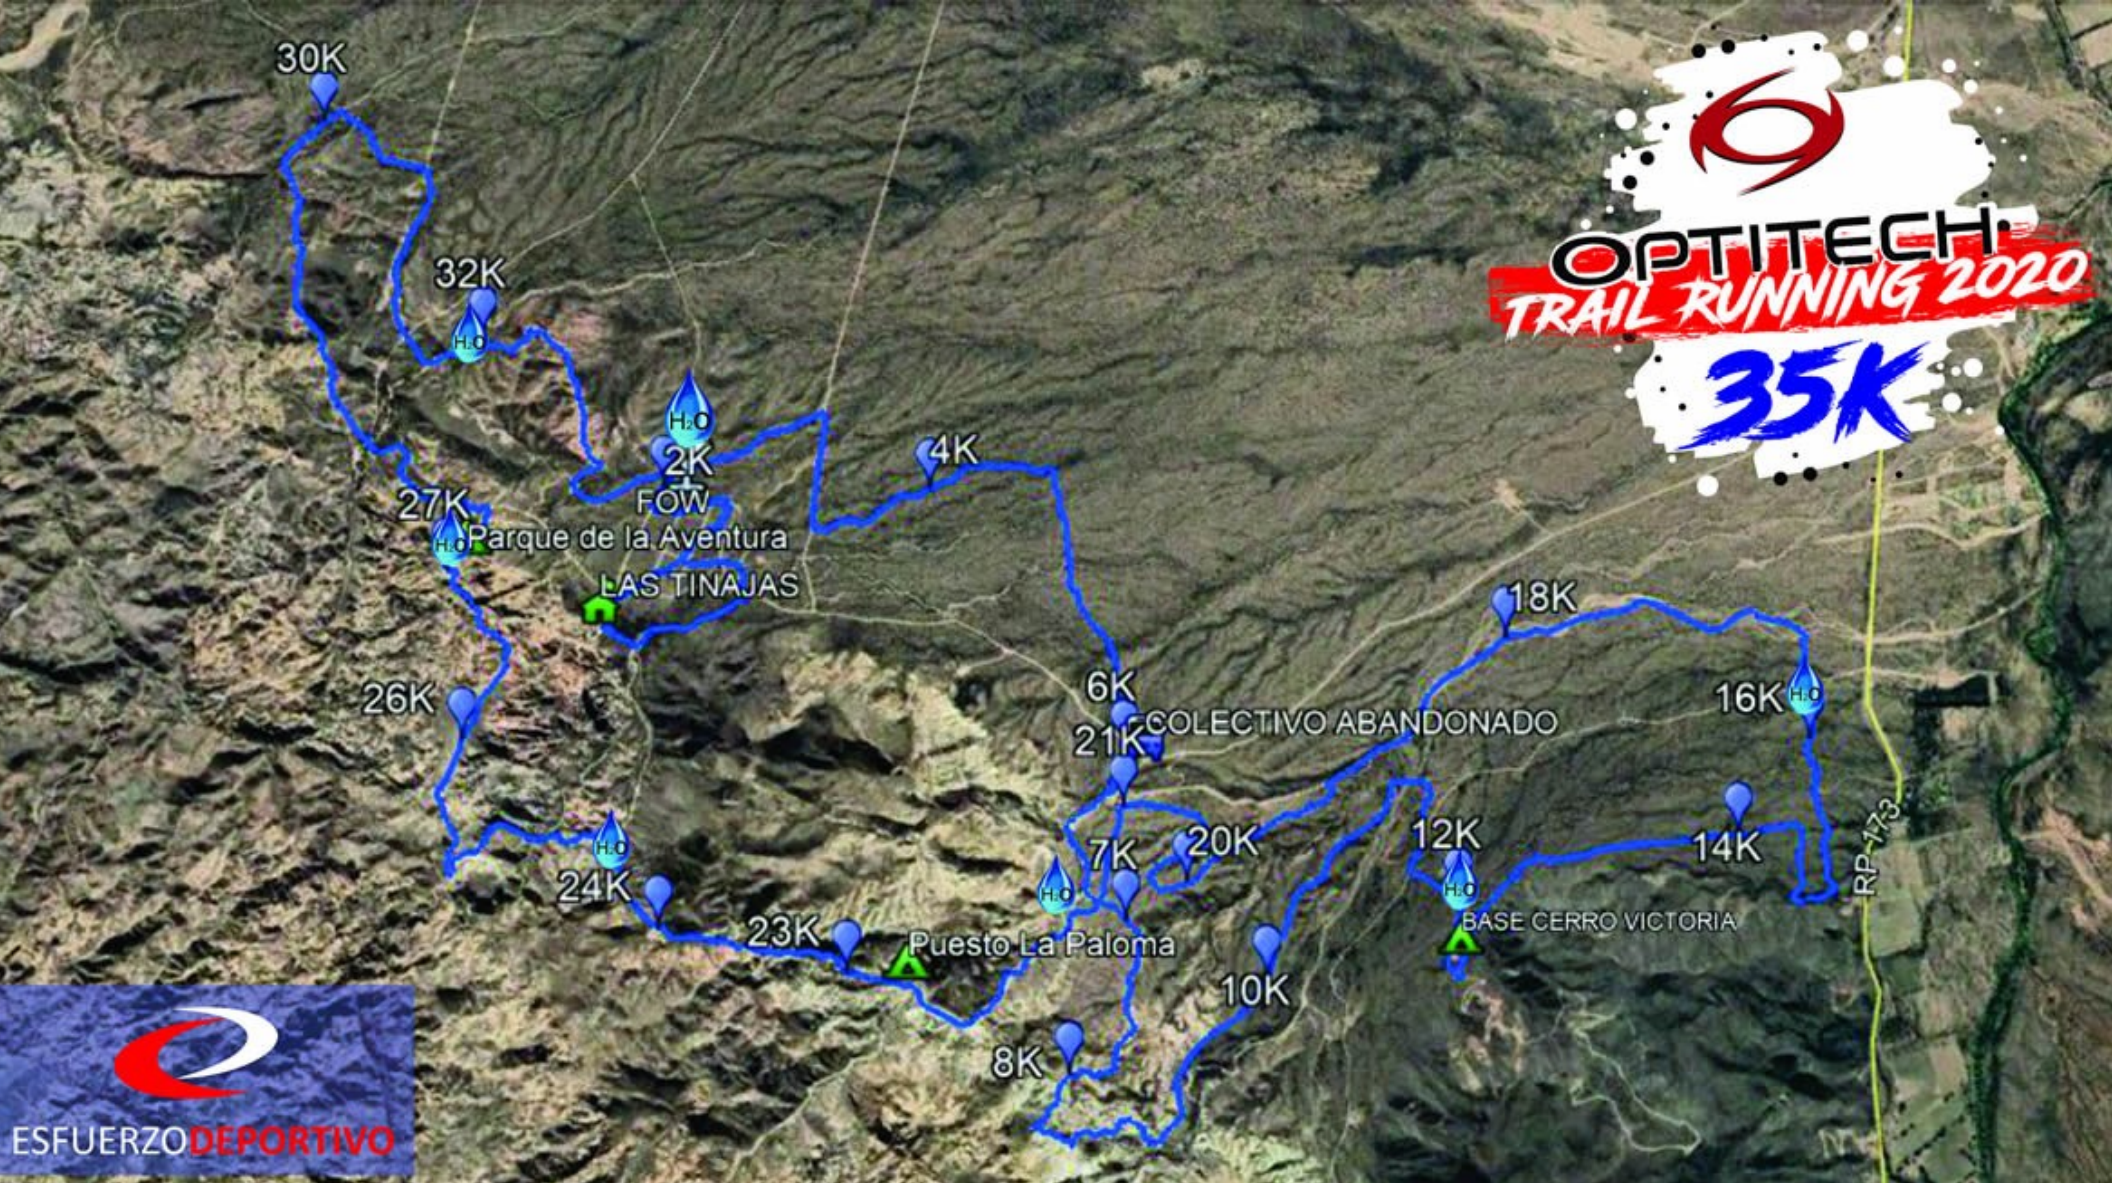

**OPTITECH**  
**TRAIL RUNNING 2020**  
**35K**

Gráfico: Min., Prom., Max. Elevacion: 706, 807, 937 m  
 Totales del rango: Distancia: 33.6 km Ganancia/Perd. de elev.: 614 m, -614 m Inclinacion max.: 19.6%, -13.4% Inclinacion prom.: 3.2%, -3.1%